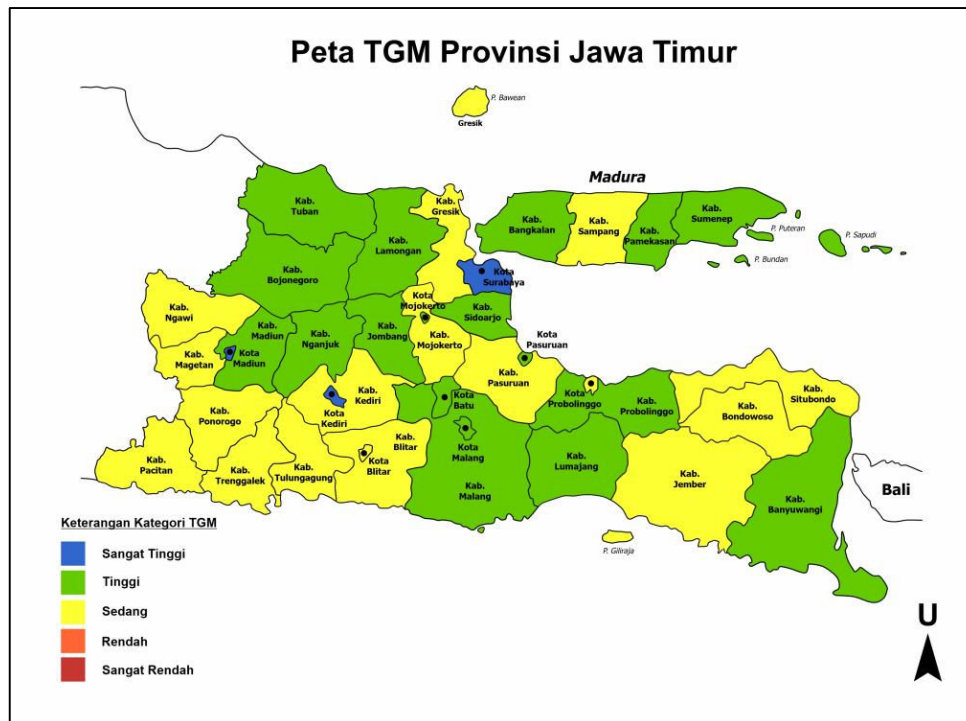

PERPUSTAKAAN NASIONAL
REPUBLIK INDONESIA

LAPORAN AKHIR KAJIAN TINGKAT GEMAR MEMBACA (TGM) MASYARAKAT INDONESIA TAHUN 2024

PERPUSTAKAAN NASIONAL REPUBLIK INDONESIA
PUSAT ANALISIS PERPUSTAKAAN DAN PENGEMBANGAN BUDAYA BACA
TAHUN 2024

5.17. Nilai TGM Provinsi Jawa Timur

Hasil TGM kabupaten/kota di Provinsi Jawa Timur tahun 2024 ditunjukkan pada Gambar 38.

Gambar 38. Peta TGM Provinsi Jawa Timur

Provinsi Jawa Timur terdiri dari 38 kabupaten/kota. Adapun nilai TGM pada kabupaten/kota di Provinsi Jawa Timur tahun 2024 disajikan pada Tabel 27.

Tabel 27. Nilai TGM Jawa Timur Tahun 2024

PROVINSI/KAB/KOTA	Nilai TGM	Kategori
PROVINSI JAWA TIMUR	77,15	Tinggi
Kab. Bangkalan	76,17	Tinggi
Kab. Banyuwangi	88,73	Tinggi
Kab. Blitar	70,68	Sedang
Kab. Bojonegoro	84,53	Tinggi
Kab. Bondowoso	70,22	Sedang

Berdasarkan Tabel 27, nilai TGM Provinsi Jawa Timur sebesar 77,15 dan masuk dalam tinggi. Tiga kabupaten/kota dengan nilai TGM tertinggi yaitu Kota Surabaya 100,00; Kota Kediri 99,34; dan Kota Madiun 96,53. Sedangkan tiga kabupaten/kota dengan nilai TGM terendah yaitu Kab. Kediri 64,62; Kab. Pacitan 66,83; dan Kab. Mojokerto 66,98.